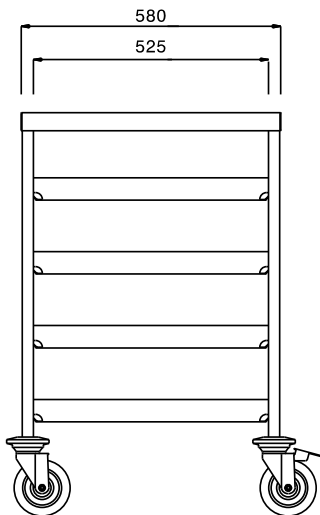

#### Punt nr

Regaalwagen met 4 paar geleiders voor korven 500x500 mm.  
De wagen is voorzien van een roestvrijstalen bovenblad.  
capaciteit 4x korf 500x500 mm  
geleiderafstand 165 mm

### Belangrijkste Gegevens

- Frame van 25 mm buizen, volledig gelast.
- L-vormige lopers, met een ophoging aan elk uiteinde.
- Ontworpen voor transport van 500x500 mm afwasmachine korven.
- Handgreep is een verlenging van het dragende frame.
- Vier zwenkwielen Ø125 mm, waarvan 2 met rem, voorzien van kunststof bumpers.

### Constructie

- Volledig vervaardigd uit roestvrijstaal AISI 304.

Gekeurd: \_\_\_\_\_

Front aanzicht

Zij aanzicht

Boven aanzicht

**Algemene Gegevens:**

Afmetingen, extern, breedte:	
361246 (DRT4T)	645 mm
Afmetingen, extern, diepte:	645 mm
Afmetingen, extern, hoogte:	900 mm
Wiel materiaal:	Zink
Wiel diameter:	Ø 125
Gewicht, netto:	20 kg