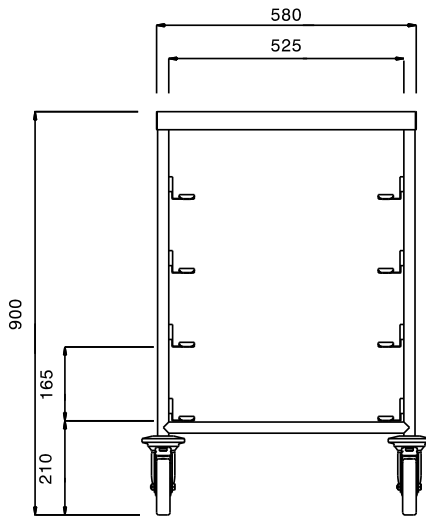

#### Punt nr

Regaalwagen met 4 paar geleiders voor korven 500x500 mm.  
De wagen is voorzien van een roestvrijstalen bovenblad.  
capaciteit 4x korf 500x500 mm  
geleiderafstand 165 mm

### Belangrijkste Gegevens

- Frame van 25 mm buizen, volledig gelast.
- L-vormige lopers, met een ophoging aan elk uiteinde.
- Ontworpen voor transport van 500x500 mm afwasmachine korven.
- Handgreep is een verlenging van het dragende frame.
- Vier zwenkwielen Ø125 mm, waarvan 2 met rem, voorzien van kunststof bumpers.

### Constructie

- Volledig vervaardigd uit roestvrijstaal AISI 304.

Gekeurd: \_\_\_\_\_

Front aanzicht

Zij aanzicht

Boven aanzicht

**Algemene Gegevens:**

Afmetingen, extern, breedte:	
361246 (DRT4T)	645 mm
Afmetingen, extern, diepte:	645 mm
Afmetingen, extern, hoogte:	900 mm
Wiel materiaal:	Zink
Wiel diameter:	Ø 125
Gewicht, netto:	20 kg