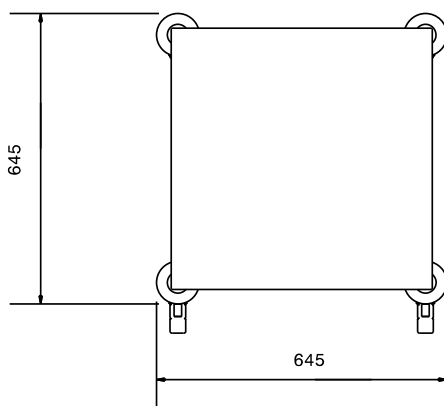

#### Punt nr

Regaalwagen met 4 paar geleiders voor korven 500x500 mm.  
De wagen is voorzien van een roestvrijstalen bovenblad.  
capaciteit 4x korf 500x500 mm  
geleiderafstand 165 mm

### Belangrijkste Gegevens

- Frame van 25 mm buizen, volledig gelast.
- L-vormige lopers, met een ophoging aan elk uiteinde.
- Ontworpen voor transport van 500x500 mm afwasmachine korven.
- Handgreep is een verlenging van het dragende frame.
- Vier zwenkwielen Ø125 mm, waarvan 2 met rem, voorzien van kunststof bumpers.

### Constructie

- Volledig vervaardigd uit roestvrijstaal AISI 304.

Gekeurd: \_\_\_\_\_

Front aanzicht

Zij aanzicht

Boven aanzicht

**Algemene Gegevens:**

Afmetingen, extern, breedte:	
361246 (DRT4T)	645 mm
Afmetingen, extern, diepte:	645 mm
Afmetingen, extern, hoogte:	900 mm
Wiel materiaal:	Zink
Wiel diameter:	Ø 125
Gewicht, netto:	20 kg